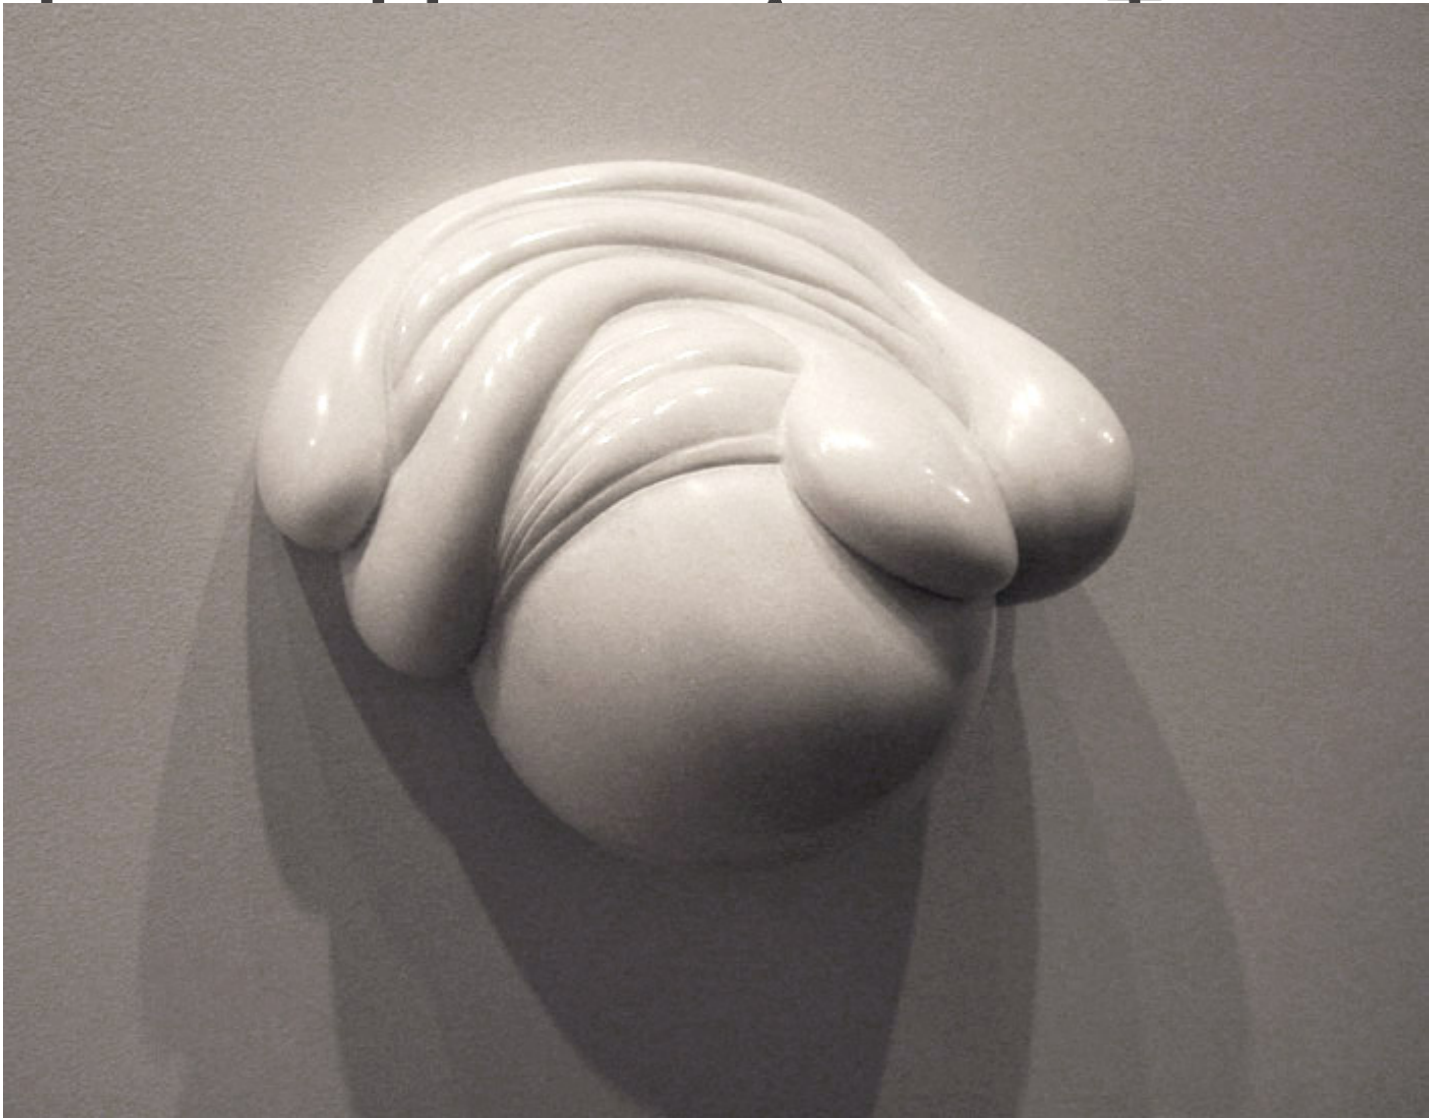

M

A

R

G

A

C

E

Venske & Spänle, *Schrumpel #19*, 2006
Lasa Marble, 12 x 10 x 6 inches (30.5 x 25.5 x 15.5 cm)