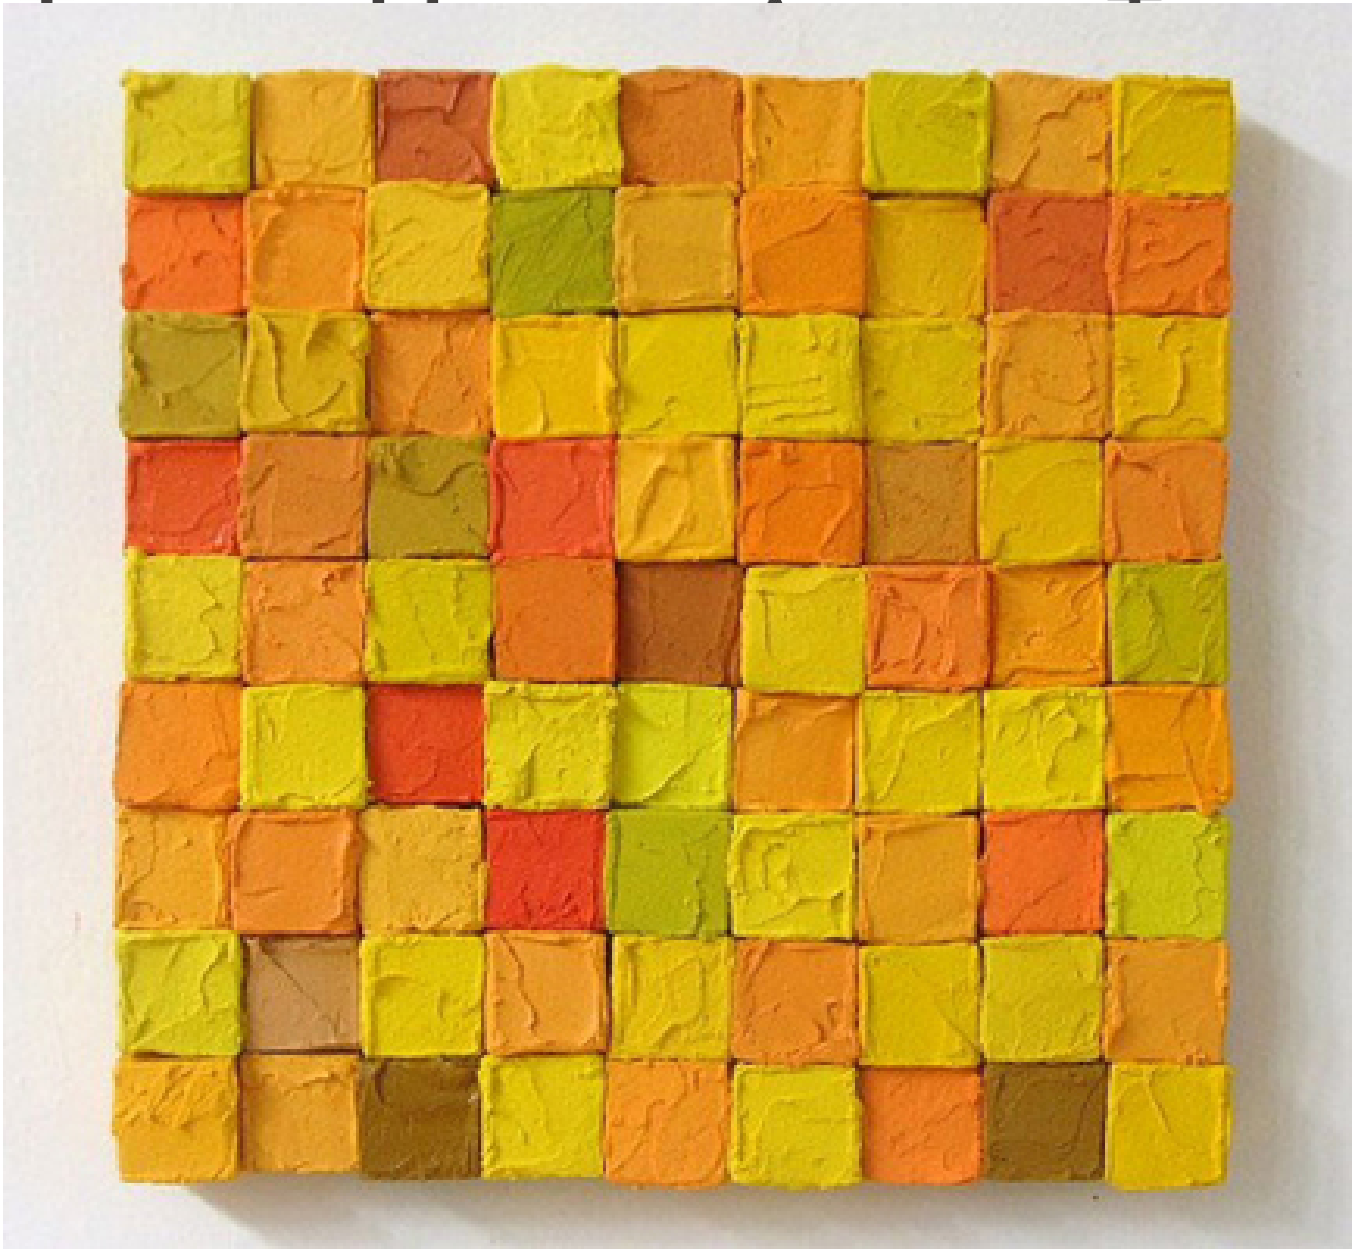

M

A

R

G

A

C

E

Carlos Estrada-Vega, *Saulito*, 2008
Oleopasto, wax, pigment, oil & limestone, 6 x 6 inches (15.25 x 15.25 cm)