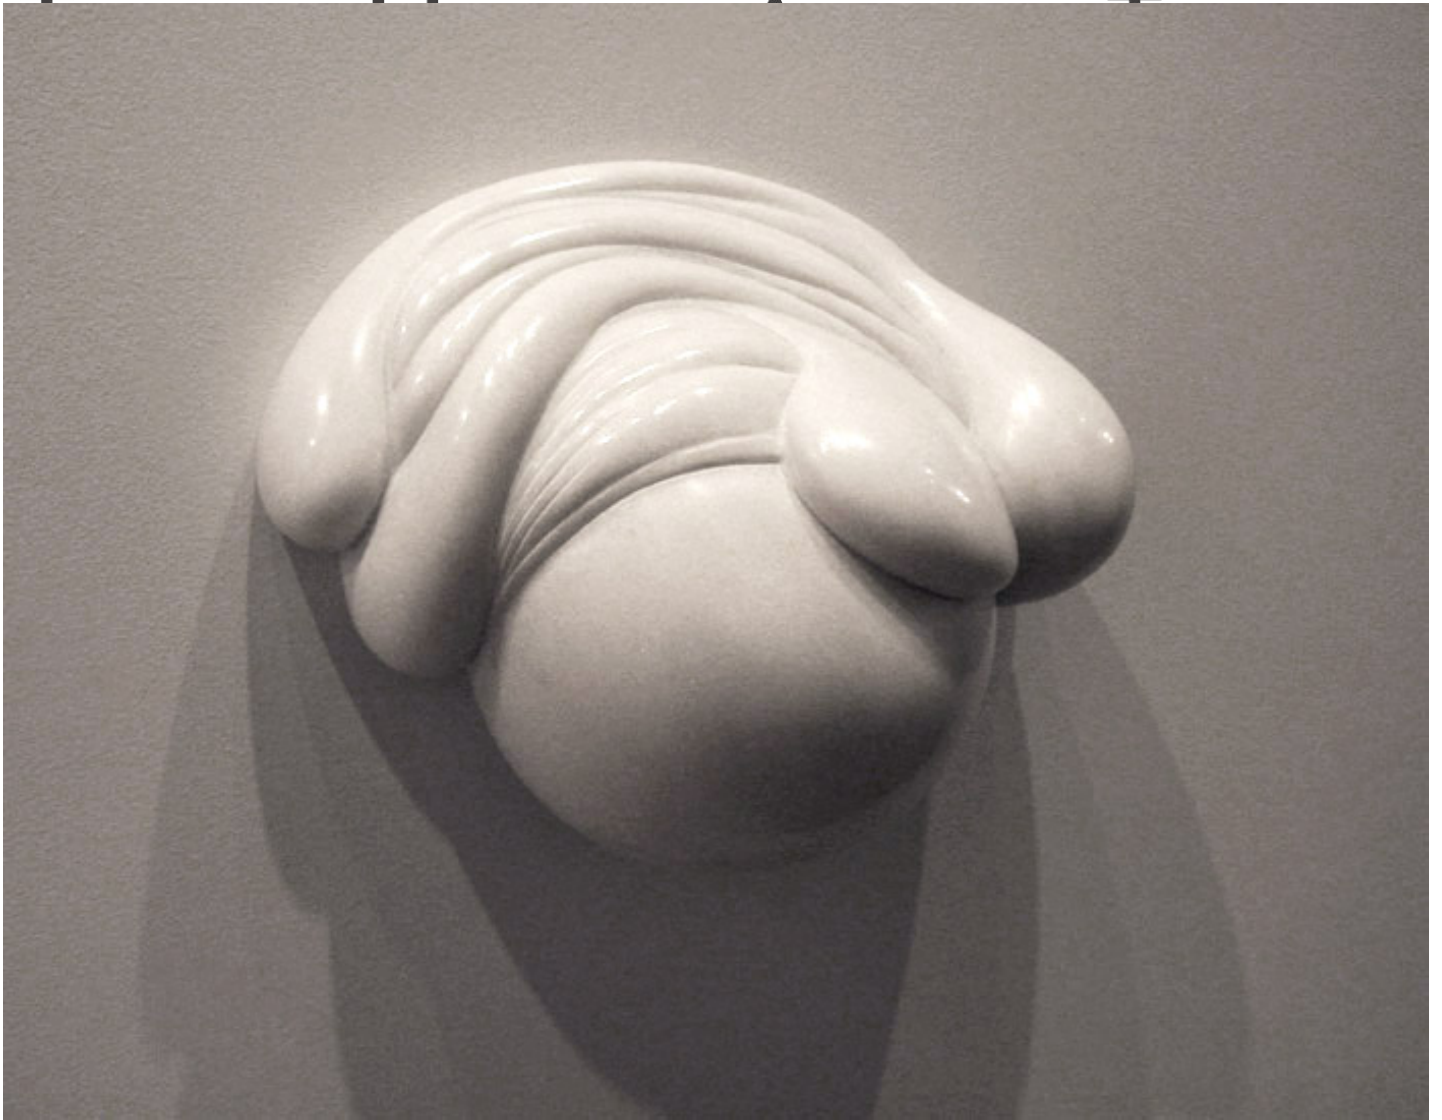

M

A

R

G

A

C

E

Venske & Spänle, *Schrumpel #19*, 2006  
Lasa Marble, 12 x 10 x 6 inches (30.5 x 25.5 x 15.5 cm)