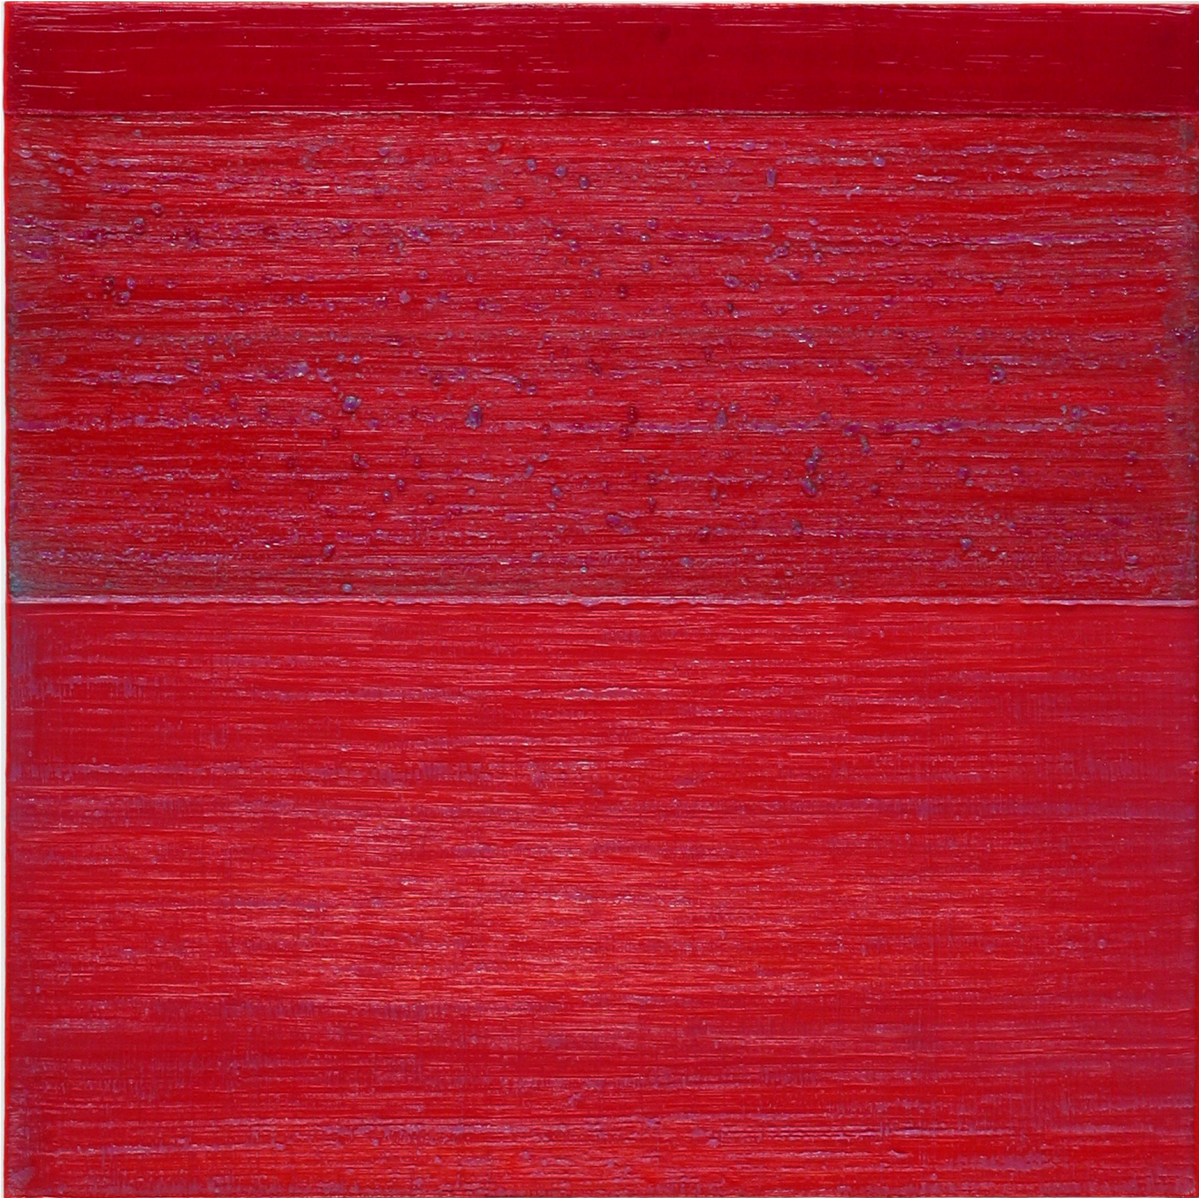

M

A

R

G

A

-

..

^

-

C

E

Joanne Mattera, *Silk Road 360*, 2017
12 x 12 inches (30 x 30 cm)